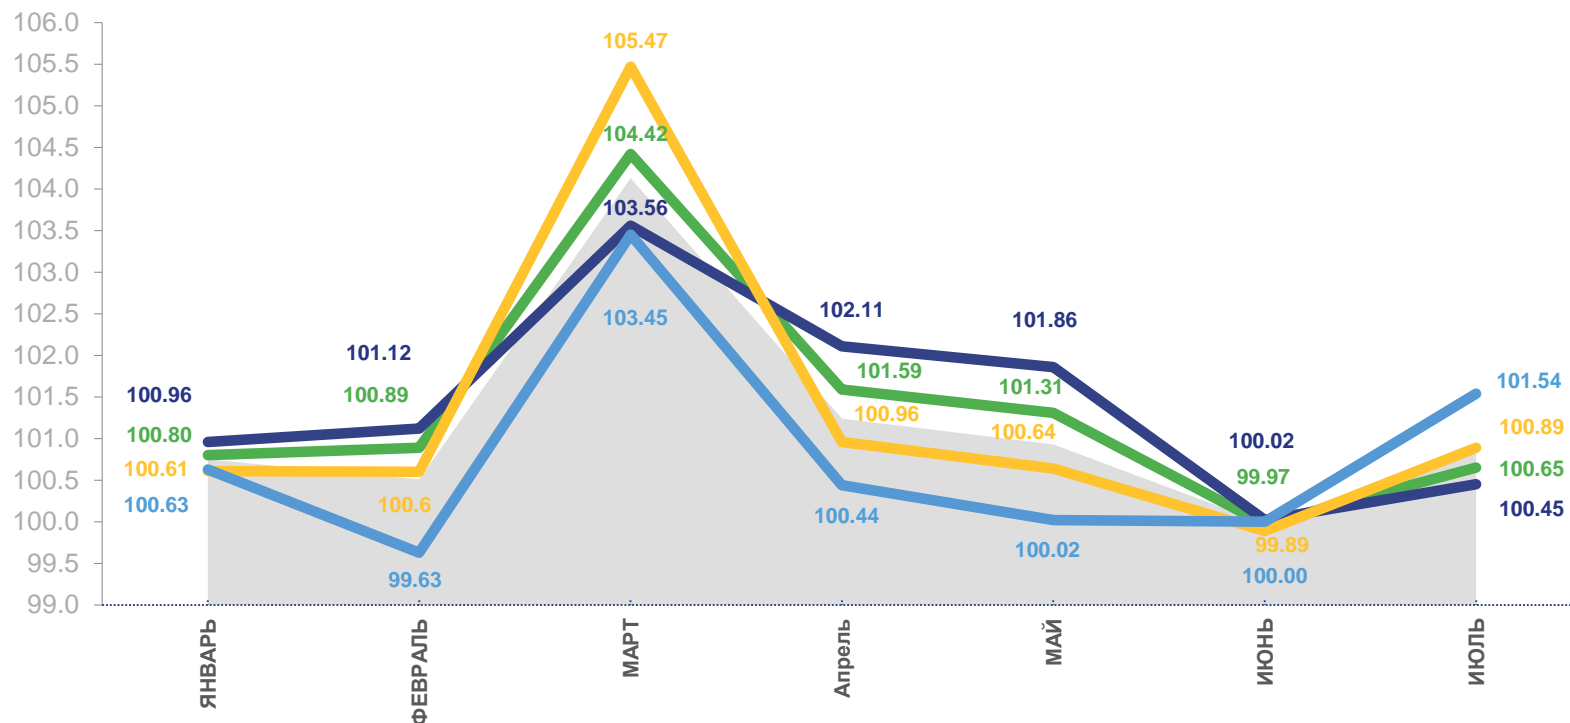

# ИНДЕКСЫ ПОТРЕБИТЕЛЬСКИХ ЦЕН ПО МАГАДАНСКОЙ ОБЛАСТИ

ИЮЛЬ 2022 Г. В % К ПРЕДЫДУЩЕМУ МЕСЯЦУ

**ИПЦ** **100,91**

**Все товары** **100,65**

**Продовольственные товары** **100,45**

**Непродовольственные товары** **100,89**

**Услуги** **101,54**

Услуги

Все товары

Непродовольственные товары

Продовольственные товары

Индекс потребительских цен

# ИНДЕКСЫ ПОТРЕБИТЕЛЬСКИХ ЦЕН ПО МАГАДАНСКОЙ ОБЛАСТИ

ИЮЛЬ 2022 Г. В % К ДЕКАБРЮ ПРЕДЫДУЩЕГО ГОДА

**ИПЦ 108,70**

**Все товары 109,98**

**Продовольственные товары 110,47**

**Непродовольственные товары 109,30**