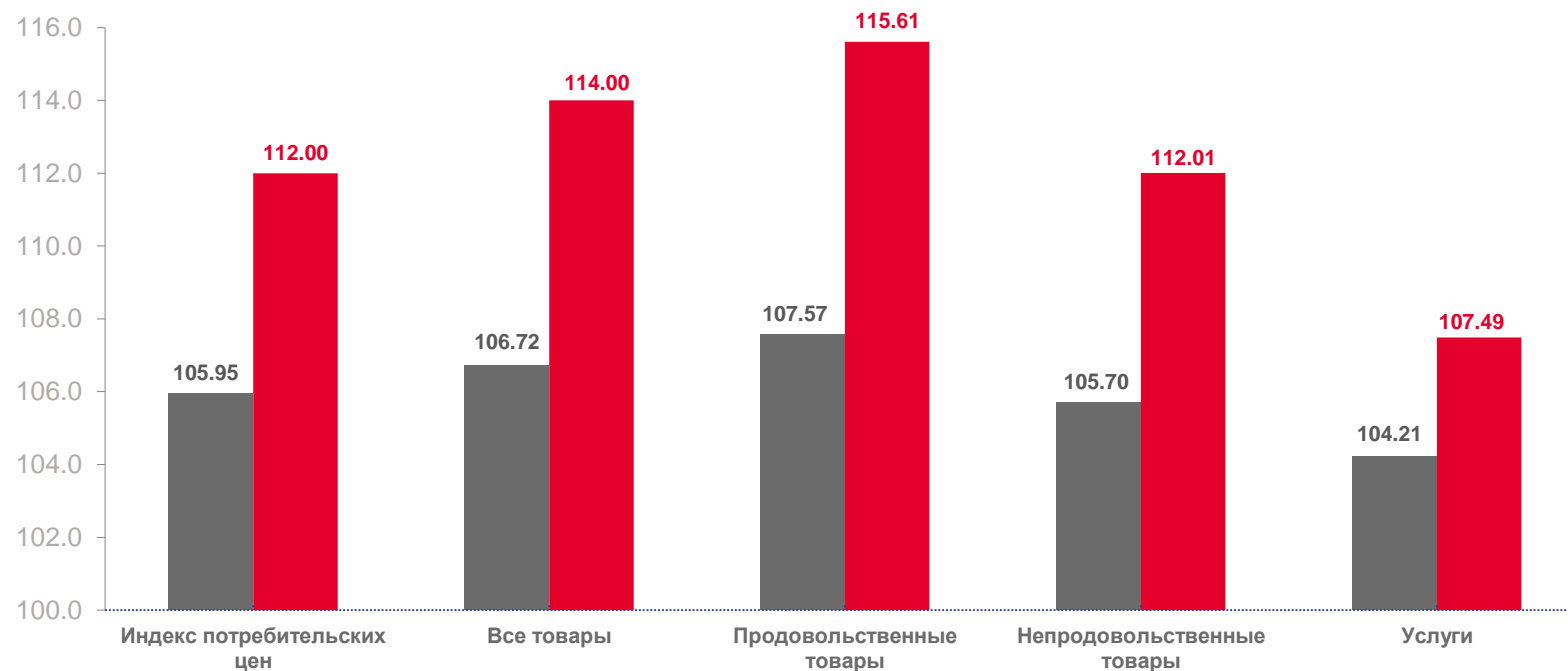

# ИНДЕКСЫ ПОТРЕБИТЕЛЬСКИХ ЦЕН ПО МАГАДАНСКОЙ ОБЛАСТИ

ИЮЛЬ 2022 Г. В % К СООТВЕТСТВУЮЩЕМУ МЕСЯЦУ ПРЕДЫДУЩЕГО ГОДА

**ИПЦ** **113,17**

**Все товары** **115,21**

**Продовольственные товары** **116,56**

**Непродовольственные товары** **113,53**

**Услуги** **108,54**

Услуги

Все товары

Непродовольственные товары

Продовольственные товары

Индекс потребительских цен

# ИНДЕКСЫ ПОТРЕБИТЕЛЬСКИХ ЦЕН ПО МАГАДАНСКОЙ ОБЛАСТИ

ИЮЛЬ 2022 Г. В % К СООТВЕТСТВУЮЩЕМУ ПЕРИОДУ ПРЕДЫДУЩЕГО ГОДА

**ИПЦ**

**112,00**

**Все товары**

**114,00**

**Продовольственные товары**

**115,61**

**Непродовольственные товары**

**112,01**

**Услуги**

**107,49**

■ Январь - июль 2021 г. к январю - июль 2020 г.

■ Январь - июль 2022 г. к январю - июль 2021 г.