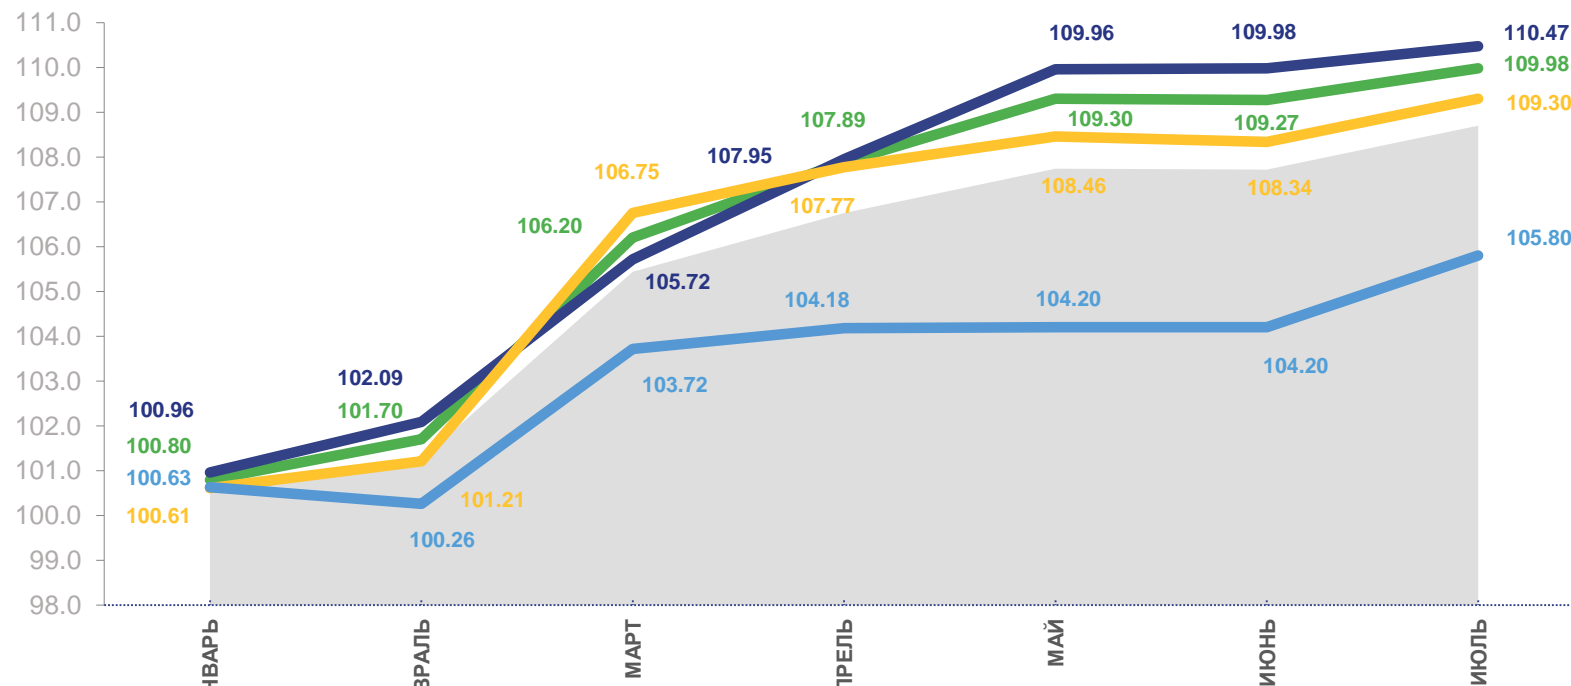

# ИНДЕКСЫ ПОТРЕБИТЕЛЬСКИХ ЦЕН ПО МАГАДАНСКОЙ ОБЛАСТИ

ИЮЛЬ 2022 Г. В % К ПРЕДЫДУЩЕМУ МЕСЯЦУ

**ИПЦ** **100,91**

**Все товары** **100,65**

**Продовольственные товары** **100,45**

**Непродовольственные товары** **100,89**

**Услуги** **101,54**

Услуги

Все товары

Непродовольственные товары

Продовольственные товары

Индекс потребительских цен

# ИНДЕКСЫ ПОТРЕБИТЕЛЬСКИХ ЦЕН ПО МАГАДАНСКОЙ ОБЛАСТИ

ИЮЛЬ 2022 Г. В % К ДЕКАБРЮ ПРЕДЫДУЩЕГО ГОДА

**ИПЦ 108,70**

**Все товары 109,98**

**Продовольственные товары 110,47**

**Непродовольственные товары 109,30**

**Услуги 105,80**

Услуги

Все товары

Непродовольственные товары

Продовольственные товары

Индекс потребительских цен