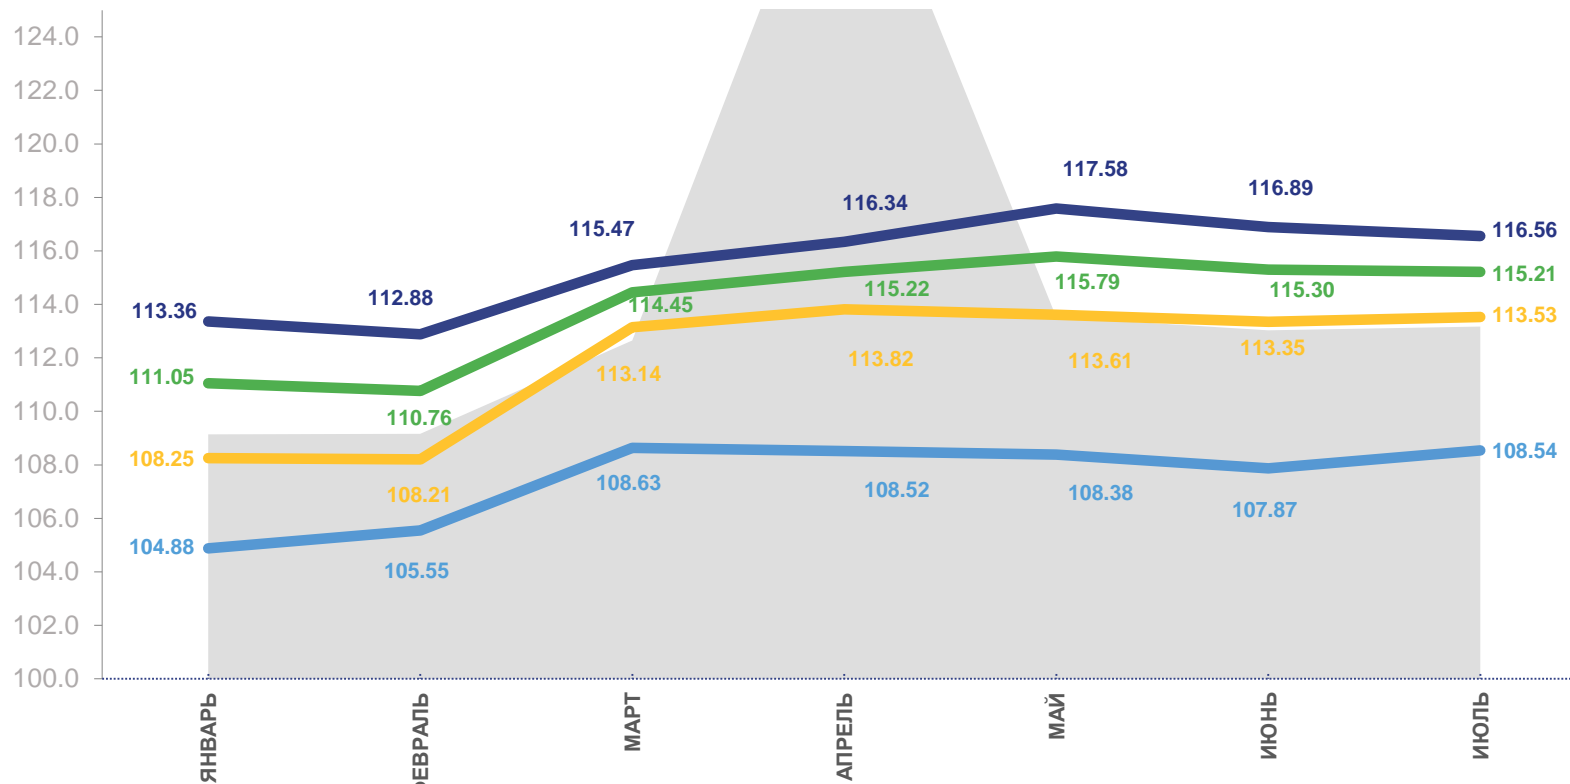

# ИНДЕКСЫ ПОТРЕБИТЕЛЬСКИХ ЦЕН ПО МАГАДАНСКОЙ ОБЛАСТИ

ИЮЛЬ 2022 Г. В % К ДЕКАБРЮ ПРЕДЫДУЩЕГО ГОДА

**ИПЦ 108,70**

**Все товары 109,98**

**Продовольственные товары 110,47**

**Непродовольственные товары 109,30**

**Услуги 105,80**

Услуги

Все товары

Непродовольственные товары

Продовольственные товары

Индекс потребительских цен

# ИНДЕКСЫ ПОТРЕБИТЕЛЬСКИХ ЦЕН ПО МАГАДАНСКОЙ ОБЛАСТИ

ИЮЛЬ 2022 Г. В % К СООТВЕТСТВУЮЩЕМУ МЕСЯЦУ ПРЕДЫДУЩЕГО ГОДА

**ИПЦ** **113,17**

**Все товары** **115,21**

**Продовольственные товары** **116,56**

**Непродовольственные товары** **113,53**

**Услуги** **108,54**

Услуги

Все товары

Непродовольственные товары

Продовольственные товары

Индекс потребительских цен